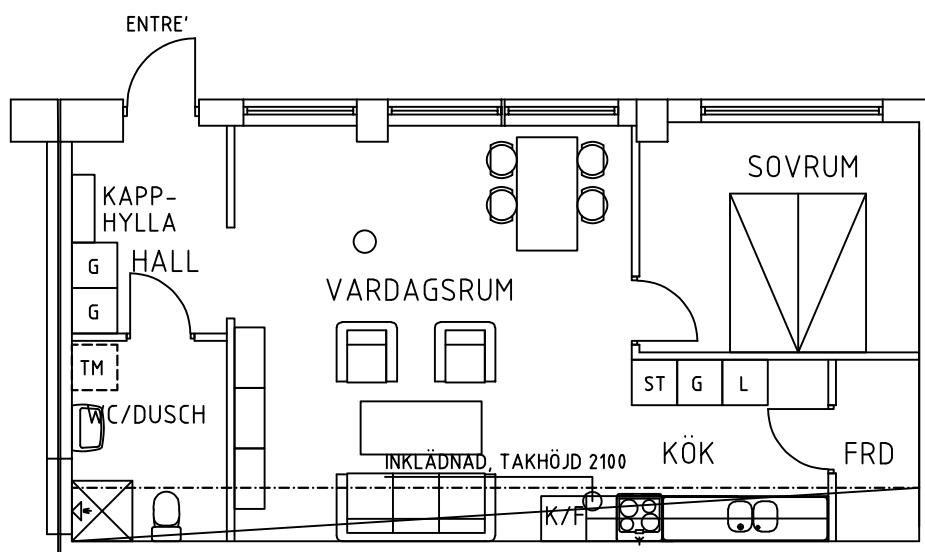

LASARETTSGATAN

LÄGENHET 2 RUM OCH KÖK

LÄGENHETSFÖRRÅD FINNS INTILL LÄGENHETEN
GEMENSAM TVÄTTSTUGA FINNS I KÄLLAREN
I BYGGNADEN ÖVER GÅRDEN

FÖRKLARINGAR

G = GARDEROBSKÅP

K/F = KYL/FRYS

ST = STÄDSKÅP

L = LINNESKÅP

TM FÖRBERETT FÖR
TVÄTTMASKIN
TVÄTTMASKIN
FINNS EJI
LÄGENHETEN

← = DUSCH

FRD = LÄGENHETSFÖRRÅD

○ = BEFINTLIG PELARE

SKALA 1.100 (UTSKRIFT A4)

LÄGENHET NUMMER: 066

ADRESS: LASARETTSGATAN 4C

strömstadsbyggen