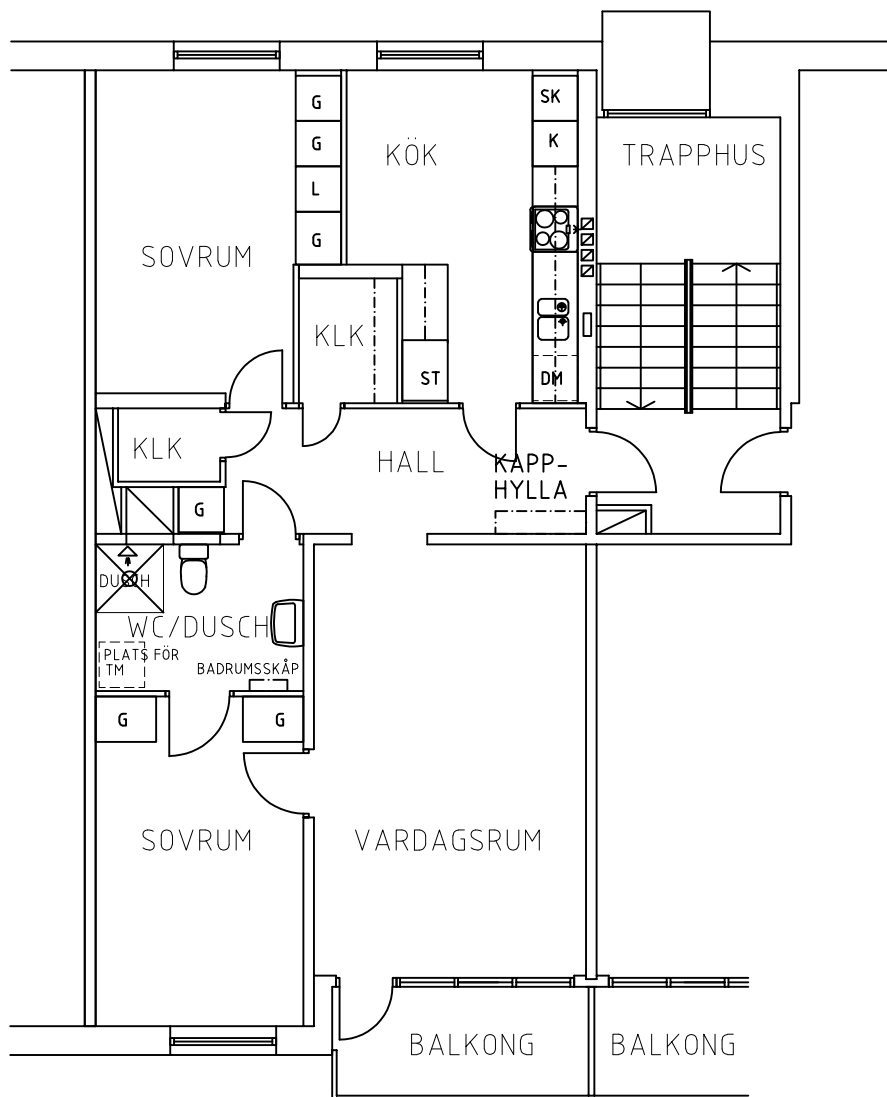

7C

FÖRKLARINGAR

G = GARDEROBSKÅP

L = LINNESKÅP

ST = STÄDSKÅP

K = KYLSKÅP

SK = SKAFFERISKÅP

TM = PLATS FÖR TVÄTTMASKIN
TVÄTTMASKIN FINNS EJ
I LÄGENHETEN

↵ = DUSCH

KLK = KLÄDKAMMARE

LÄGENHET 3 RUM OCH KÖK
TVÄTTSTUGA FINNS I KÄLLAREN
LÄGENHETSFÖRRÅD FINNS PÅ VINDEN

PLAN VÅNING 1 TRAPPA

ADRESS: NORRA HAMNGATAN 7C

strömstadsbyggen

SKALA 1.100 (UTSKRIFT A4)