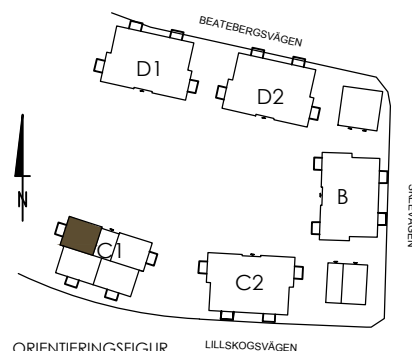

ORIENTERINGSGIFUR

LILLSKOGSVÄGEN