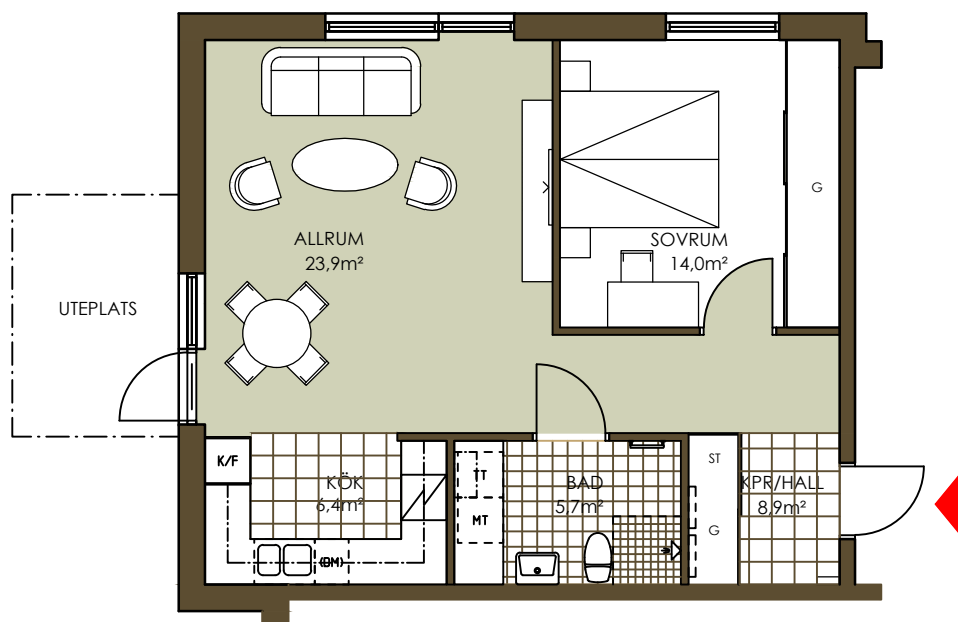

BOFAKTABLAD

Skee Hjältsgård 6:40
Område:144
HUS C1

2 RoK 60,4 m²
Plan 1 Lgh: 144.11.01.004
RUMSHÖJD CA 2,5m

FÖRKLARINGAR

K	KYL	TM	TVÄTTMASKIN
F	FRYS	TT	TORKTUMLARE
K/F	KYL/FRYS	G	GARDEROB
	SPISHÄLL	ST	STÄDSKÅP
(DM)	FÖRB. FÖR DISKMASKIN	←	DUSCH