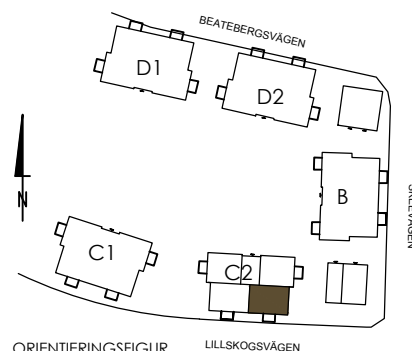

ORIENTERINGSGIFUR

LILLSKOGSVÄGEN