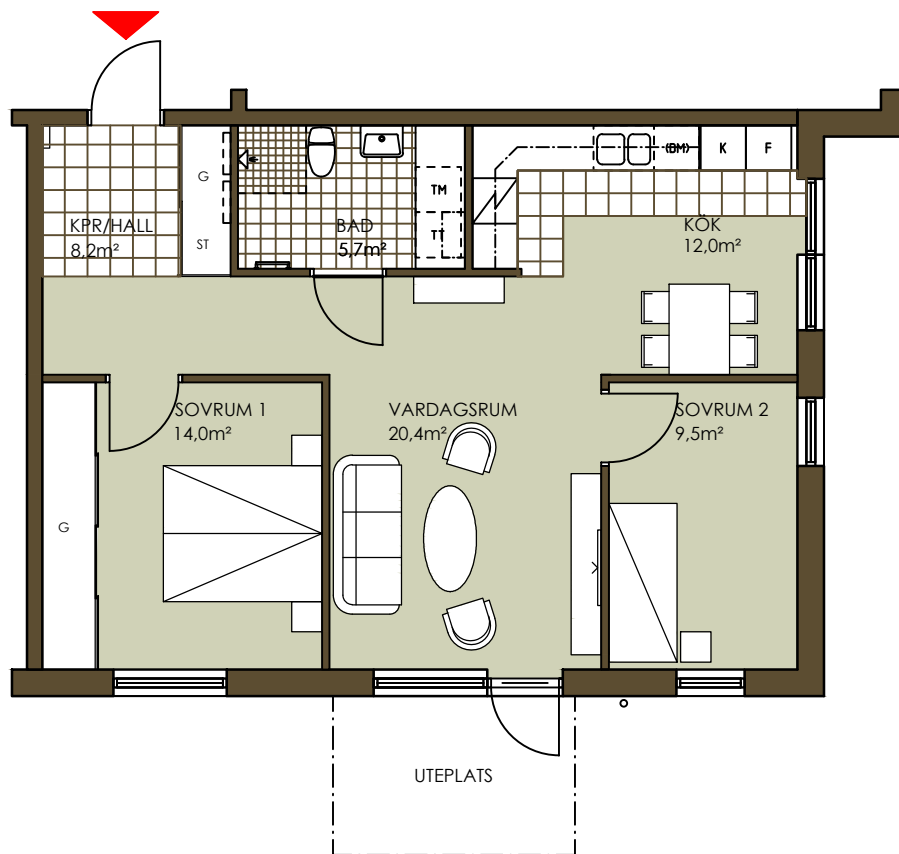

BOFAKTABLAD

Skee Hjältsgård 6:40
Område:144
HUS C2

3 RoK 71,9 m²
Plan 1 Lgh: 144.15.01.034
RUMSHÖJD CA 2,5m

FÖRKLARINGAR

K	KYL	TM	TVÄTTMASKIN
F	FRYS	TT	TORKTUMLARE
K/F	KYL/FRYS	G	GARDEROB
	SPISHÄLL	ST	STÄDSKÅP
(DM)	FÖRB. FÖR DISKMASKIN	←	DUSCH