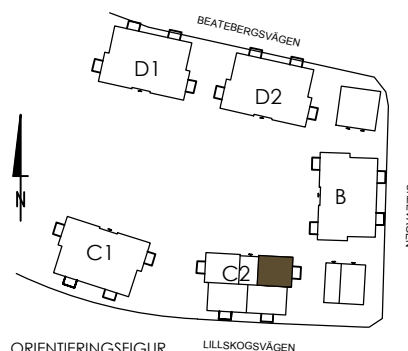

# BOFAKTABLAD

Skee Hjältsgård 6:40  
Område:144  
HUS C2

2 RoK 60,4 m<sup>2</sup>  
Plan 1 Lgh: 144.15.01.033  
RUMSHÖJD CA 2,5m

## FÖRKLARINGAR

K	KYL	TM	TVÄTTMASKIN
F	FRYS	TT	TORKTUMLARE
K/F	KYL/FRYS	G	GARDEROB
	SPISHÄLL	ST	STÄDSKÅP
(DM)	FÖRB. FÖR DISKMASKIN	←	DUSCH

SEKTION

ORIENTERINGSGIFUR

LILLSKOGSVÄGEN