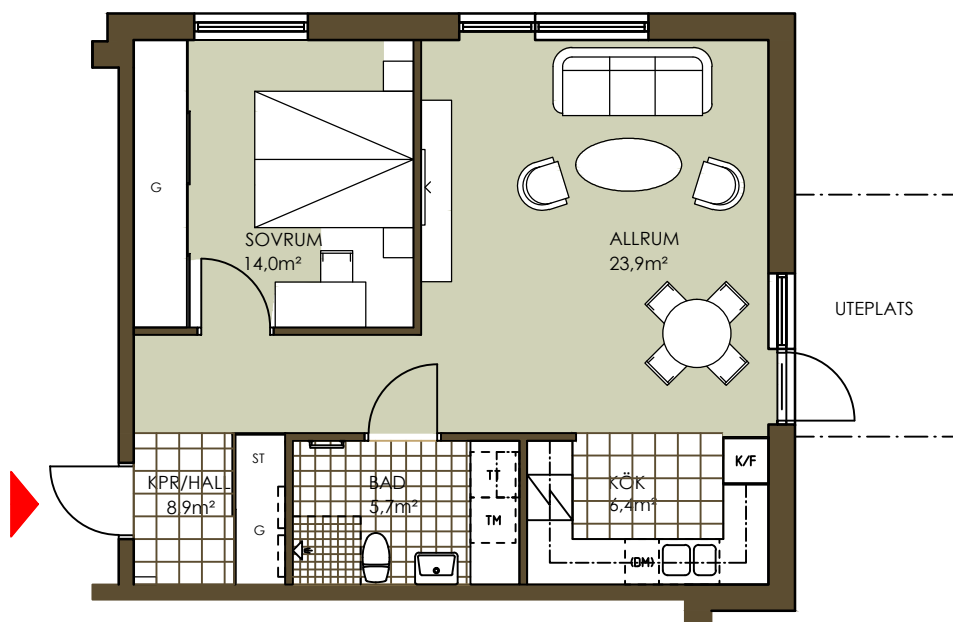

# BOFAKTABLAD

Skee Hjältsgård 6:40  
Område:144  
HUS C2

2 RoK 60,4 m<sup>2</sup>  
Plan 1 Lgh: 144.15.01.033  
RUMSHÖJD CA 2,5m

## FÖRKLARINGAR

K	KYL	TM	TVÄTTMASKIN
F	FRYS	TT	TORKTUMLARE
K/F	KYL/FRYS	G	GARDEROB
	SPISHÄLL	ST	STÄDSKÅP
(DM)	FÖRB. FÖR DISKMASKIN	←	DUSCH

SEKTION

ORIENTERINGSGIFUR

LILLSKOGSVÄGEN